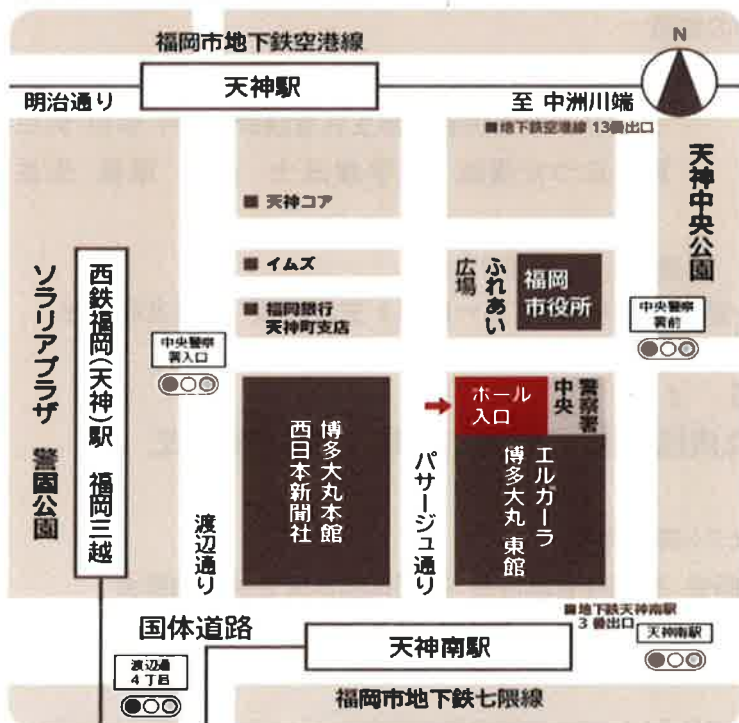

【講演会会場ご案内】

エルガーラホール

福岡市中央区天神 1-4-2 TEL (092)711-5017

WIDE AREA MAP 広域地図

地下鉄をご利用のお客様

- 地下鉄空港線天神駅より徒歩約5分
- 地下鉄七隈線天神南駅より徒歩約1分

西鉄電車をご利用のお客様

- 西鉄福岡（天神）駅より徒歩約3分

高速バス・中距離バスをご利用のお客様

- 西鉄バス天神大丸前より徒歩約3分
- 西鉄天神高速バスターミナルより徒歩約3分

JRをご利用のお客様

- 【タクシー】JR博多駅よりタクシーで約10分
- 【地下鉄】博多駅より天神駅まで5分
→天神駅より徒歩約5分

福岡空港をご利用のお客様

- 【タクシー】福岡空港よりタクシーで約20分
- 【地下鉄】福岡空港駅より天神駅まで11分
→天神駅より徒歩約5分

博多港をご利用のお客様

- 博多港よりバスで約20分

ACCESS MAP 詳細地図

パサージュ広場の入り口にホール玄関がありますのでこちらからお越しください。